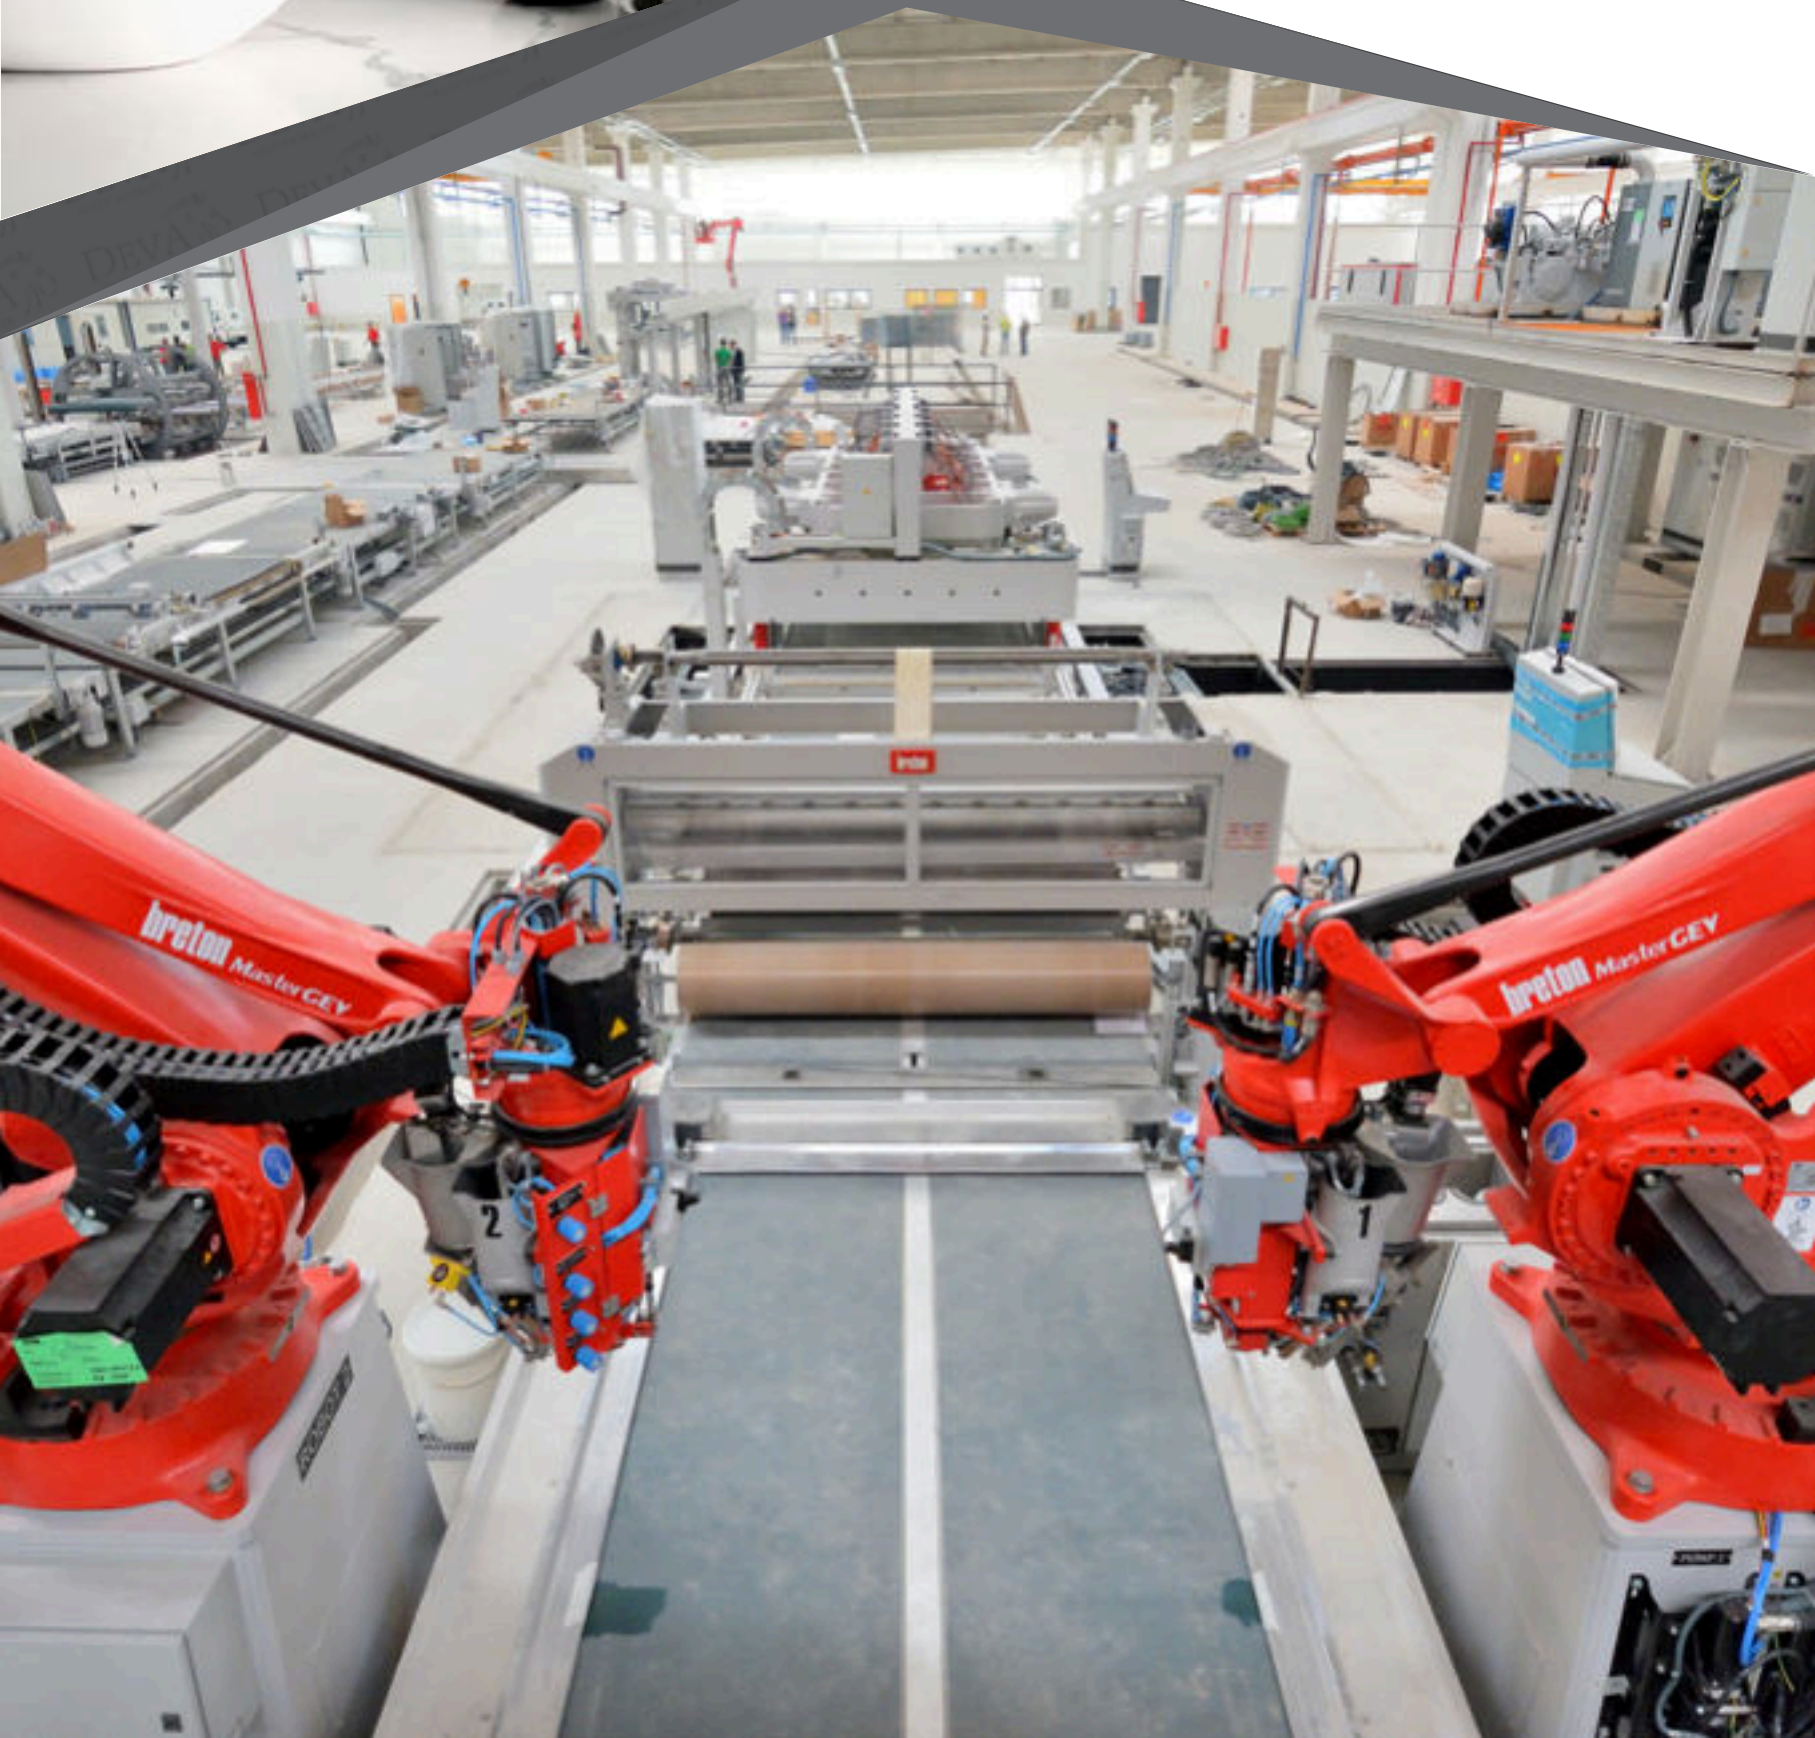

coante
 Quartz
Surfaces