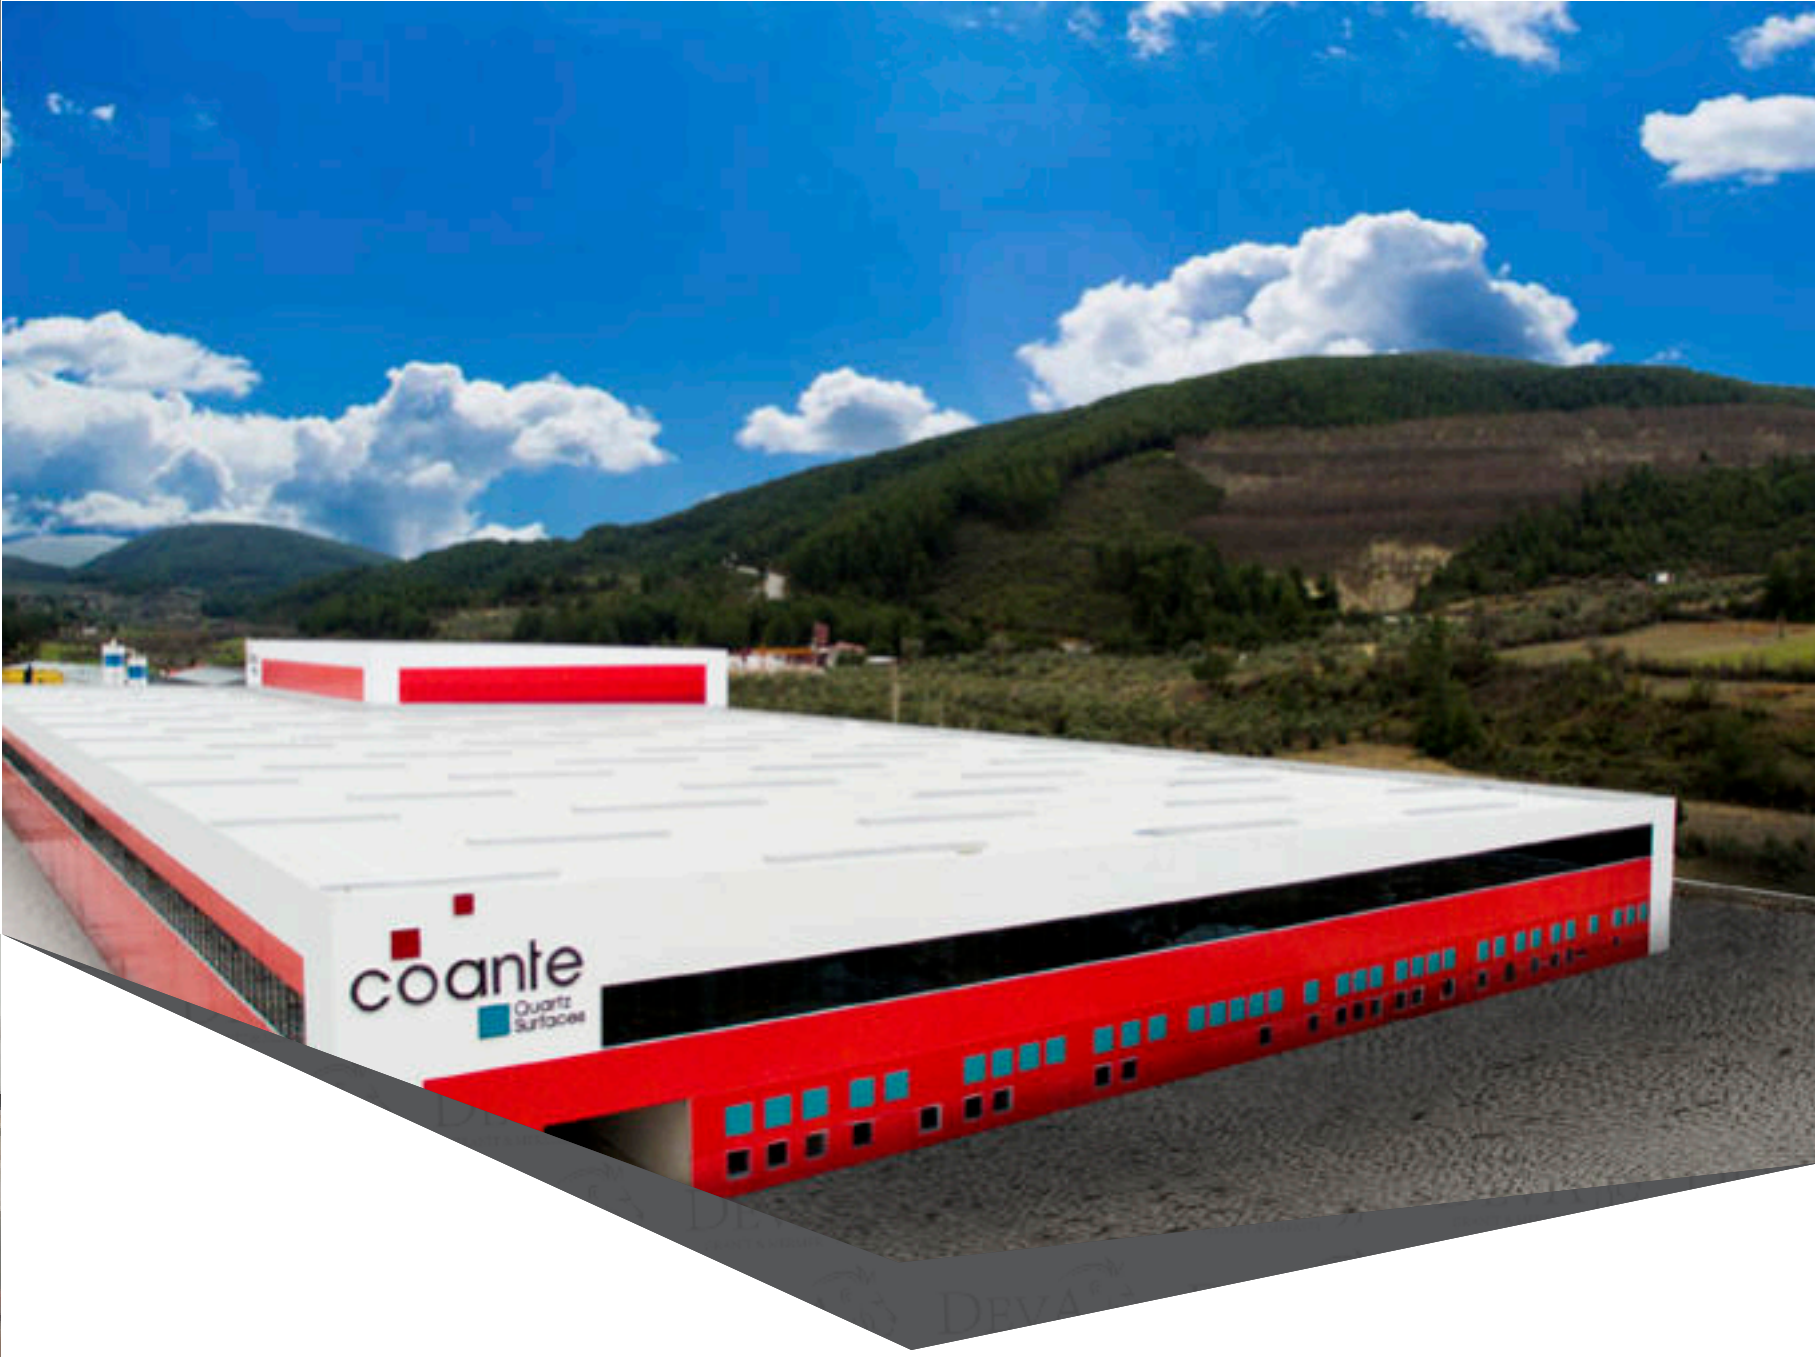

2.000 m² kapalı, 10.000 m² açık imalathane
üzerine kurulu fabrika ve depolarında
bulunan **400 çeşit mermer, granit, onix,
traverten ve kompoze kuvars** gibi taşları
tüm inşaat kalemlerinde titiz ustalıkları ile
işleyip çok hızlı bir büyüme sağlamıştır.

Depo, imalat ve uygulama alanlarında
Türkiye ve Dünya pazarında adından söz
ettirmiştir.

Mermerden onyx,
travertenden granite;
yapılarda güvenle
tercih edebileceğiniz
en seçkin 400 doğal
taş koleksiyonumuzla
hizmetinizdeyiz...

coante
 Quartz
Surfaces

COANTE

1985 yılından bu yana yenilikçi, dinamik, üretken, araştırmacı, güvenilir kimliklerini koruyarak insan ve çevre odaklı çalışma anlayışıyla 3 fabrika, 6 mermer ve traverten ocağı, 500'den fazla çalışanıyla bir dünya markası olan Ermaş Madencilik A.Ş. kuruluşudur.

Ermaş; tecrübesini, ileri teknoloji anlayışını, çevreci ve yenilikçi kimliğini bir araya getirerek tasarım alanında da öncülüğünü ispatlayarak Coante'yi yarattı.

Coante; 25.000 m² kapalı alan olmak üzere 65.000 m² alana kurulmuş, 800.000 m² / yıl üretim kapasiteli dünyanın en gelişmiş kuvars esaslı kompoze plaka fabrikasıdır.